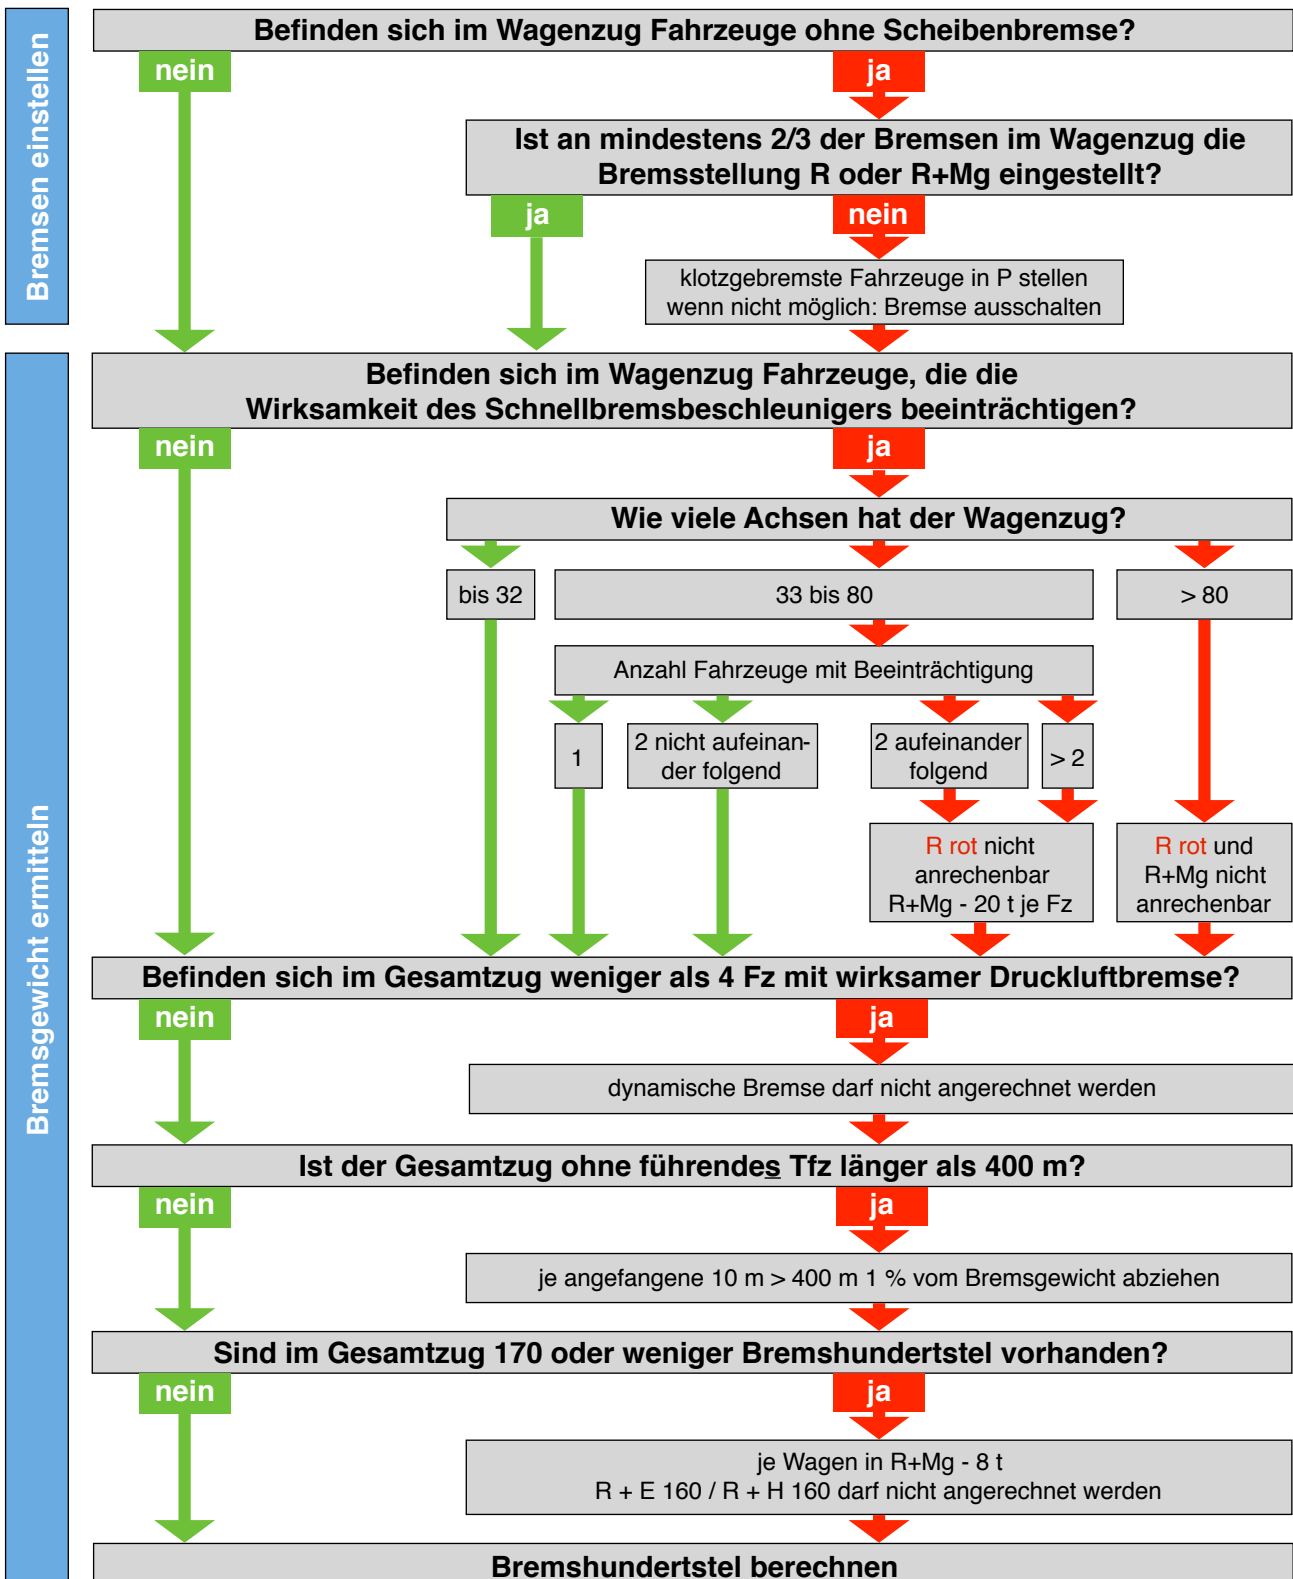

Schema Bremsberechnung Reisezug

Grundsatz: Bei Reisezügen ist die wirksamste Bremsstellung einzustellen

Diese Übersicht ist ein Auszug aus der Richtlinie 915 (Aktualisierung 9, gültig ab 15.12.2019). Sie ersetzt keine Vorschriften, sondern dient der zusätzlichen fachlichen Information. Alle Angaben ohne Gewähr.